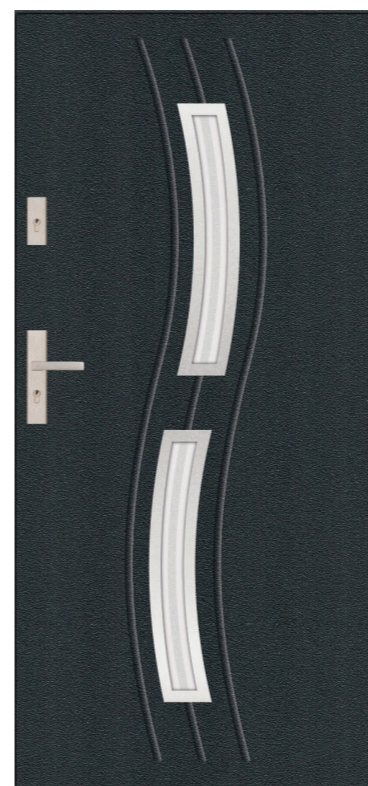

drzwi STALPRODUKT z okuciami

ST30

55 mm 3000 zł / 3690 zł
netto brutto

72 mm 3300 zł / 4059 zł
netto brutto

CZYSTE POWIETRZE Ud=1,3

SZYBY DO WYBORU

- matowa z paskiem przezroczystym
- reflex ● matowa ● lustro weneckie

RAMKA INOX LUB BLACK