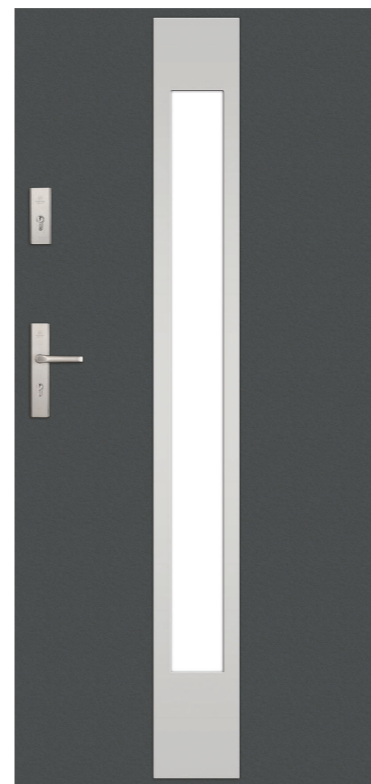

ST1-A

55 mm 2900 zł / 3567 zł
netto brutto

72 mm 3200 zł / 3936 zł
netto brutto

CZYSZE POWIETRZE Ud=1,3

SZYBY DO WYBORU

- matowa z paskiem przezroczystym
- reflex ● matowa ● lustro weneckie

RAMKA INOX LUB BLACK