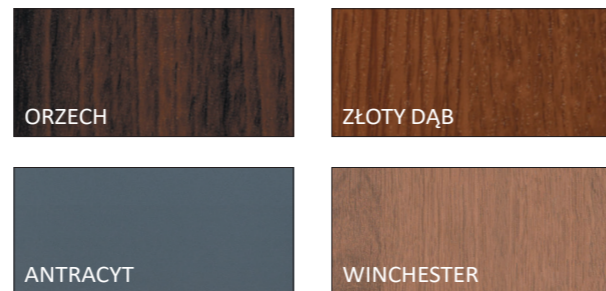

DOSTĘPNE SZEROKOŚCI:
90

drzwi stalowe 68 mm z okuciami

OŚCIEŻNICA ALUMINIOWA + piana PUR

KR CENTER
producent drzwi

MODEL
HERMOS 12B
SZYBA PRZY
KLAMCE
KOLOR ORZECH
OKUCIA PATINA

DOSTĘPNA KOLORYSTYKA

OKUCIA W CENIE