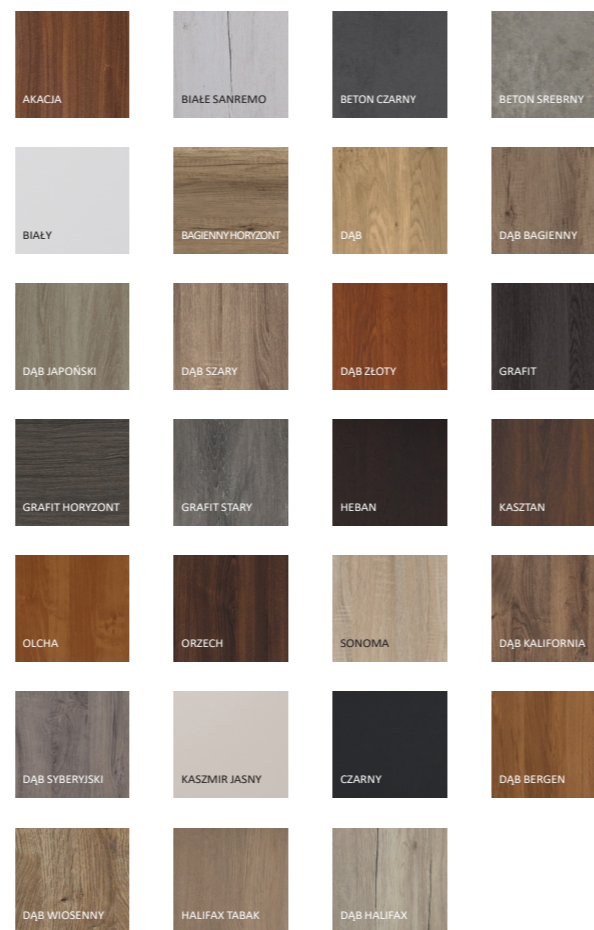

DOSTĘPNE OKLEINY