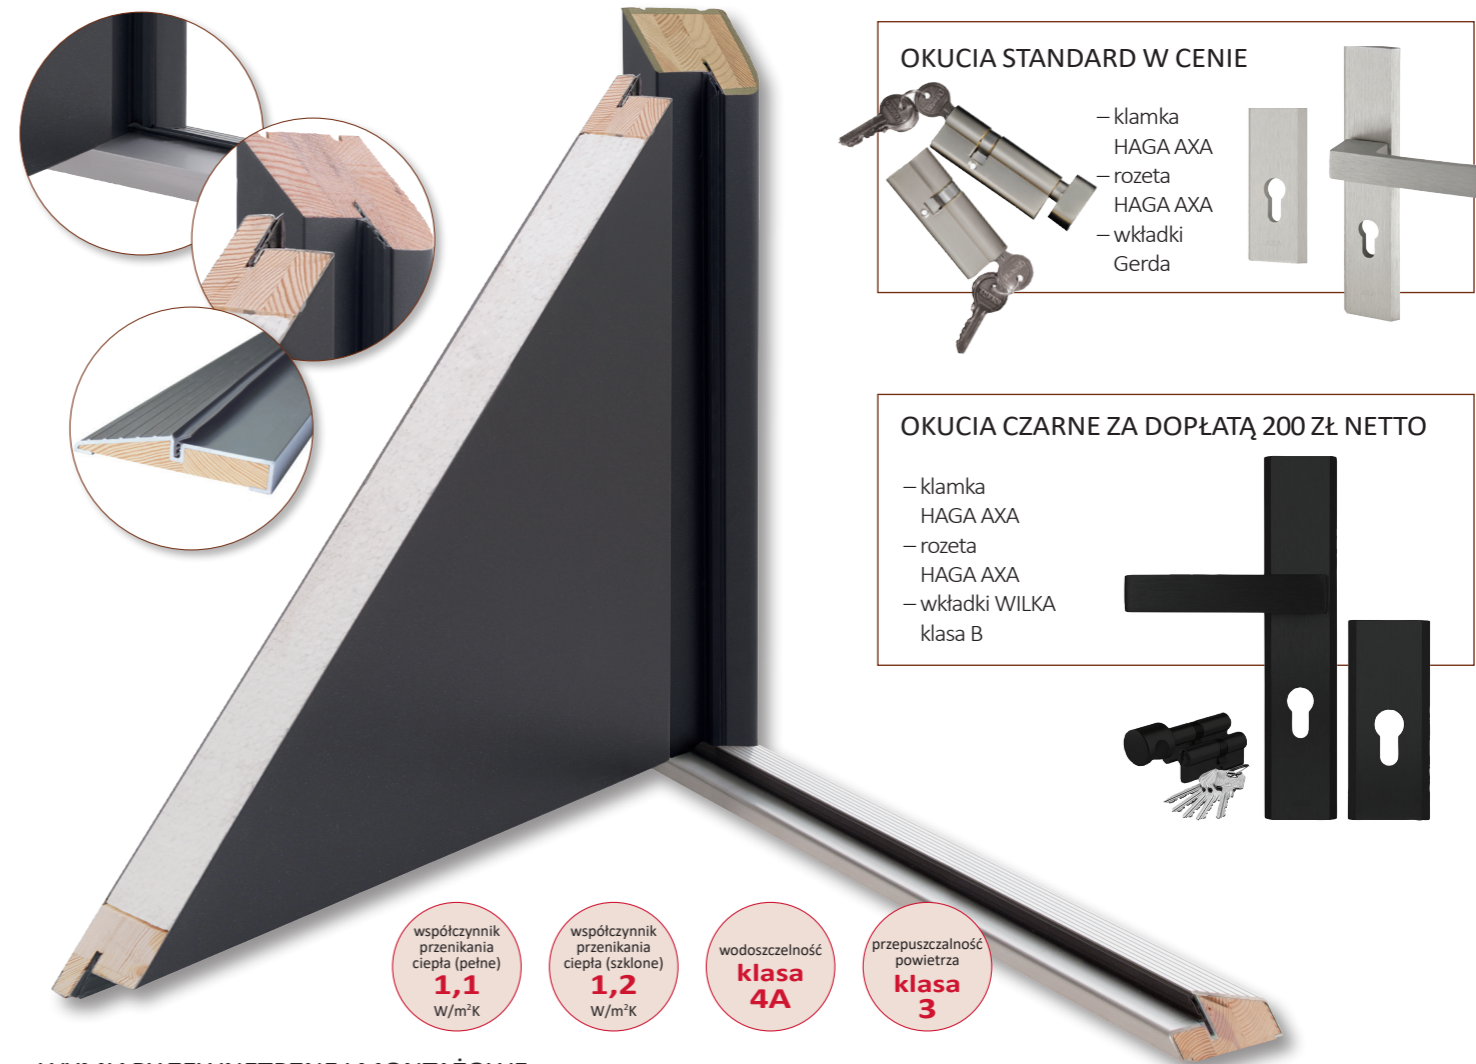

68 mm 4300 zł / 5289 zł
netto brutto

RODZAJ SZYBY:
lustro / czarny antisol

POŁOŻENIE SZYBY:
na środku / przy kłamce

DOSTĘPNE SZEROKOŚCI:
80, 90, 90N

drzwi stalowe 68 mm z okuciami

DOSTĘPNA KOLORYSTYKA

OŚCIEŻNICA DREWNIANA