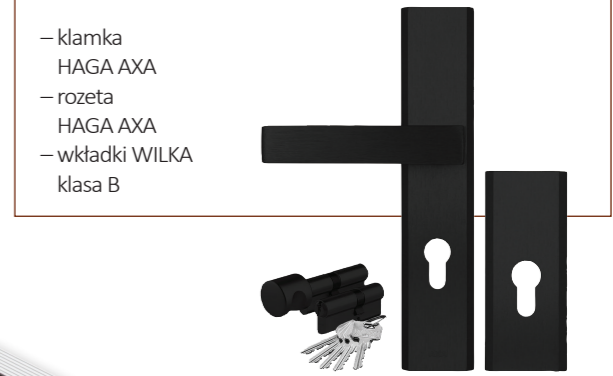

OKUCIA CZARNE ZA DOPŁATĄ 200 ZŁ NETTO

- współczynnik przenikania ciepła (pełne) **1,1** W/m²K
- współczynnik przenikania ciepła (szklone) **1,2** W/m²K
- wodoszczelność **klasa 4A**
- przepuszczalność powietrza **klasa 3**

WYMIARY ZEWNĘTRZNE I MONTAŻOWE

rozmiar skrzydła	szerokość zewn. ościeżnicy	wysokość zewn. ościeżnicy	zalecana szerokość otworu mont.	zalecana wysokość otworu mont.
80	897	2060	927	2090
90	1020	2080	1050	2110