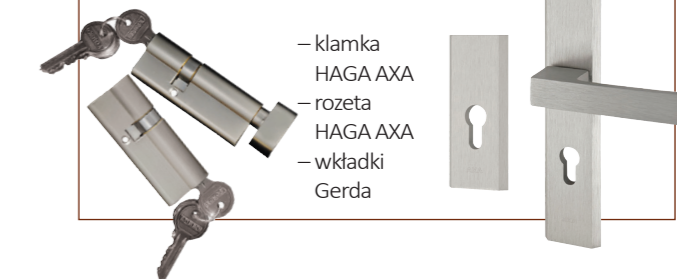

OKUCIA STANDARD W CENIE