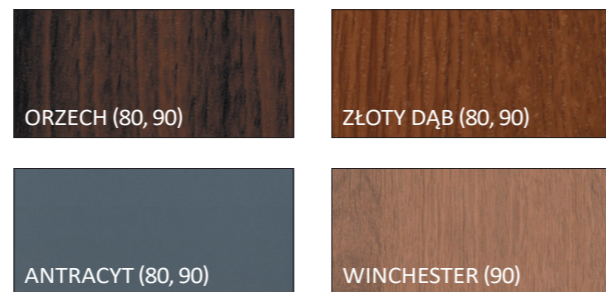

DOSTĘPNA KOLORYSTYKA

PRZEKRÓJ
DRZWI 68 MM

WSPÓŁCZYNNIK
PRZENIKALNOŚCI
CIEPLNEJ
drzwi pełne
1,4 W/m²K
drzwi szklone
1,5 W/m²K

WYMIARY ZEWNĘTRZNE I MONTAŻOWE

rozmiar skrzydła	szerokość zewn. ościeżnicy	wysokość zewn. ościeżnicy	zalecana szerokość otworu mont.	zalecana wysokość otworu mont.
80	880	2045	880	2060
90	1000	2065	1000	2080