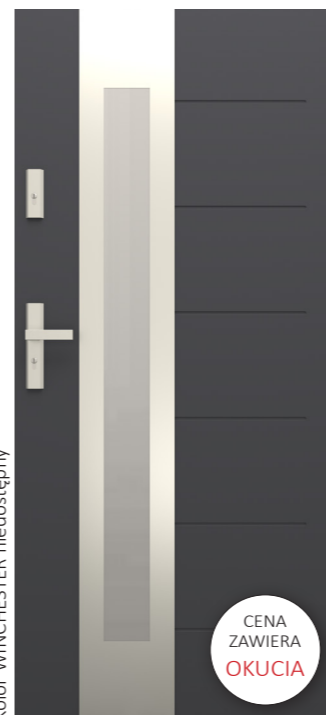

CENA
ZAWIERA
OKUCIA

68 mm 2070 zł / 2546 zł
netto brutto

RODZAJ SZYBY:

POŁOŻENIE SZYBY:

DOSTĘPNE SZEROKOŚCI:
90

LOGOS 05B

kolor: WINCHESTER niedostępny

CENA
ZAWIERA
OKUCIA