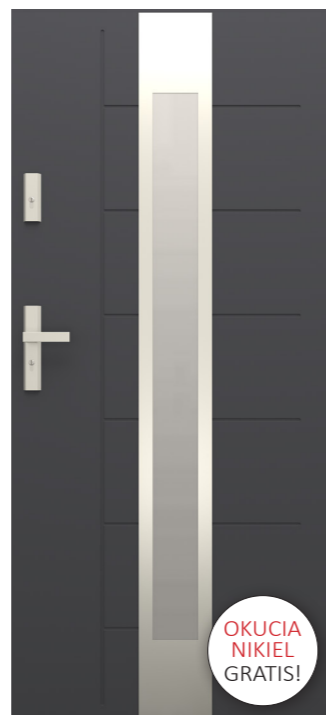

NICOLO 35 STA

OKUCIA
NIKIEL
GRATIS!