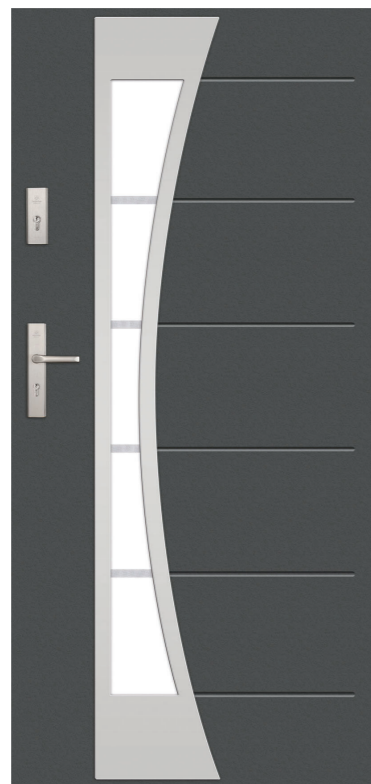

ST7-B

55 mm 2900 zł / 3567 zł
netto brutto

72 mm 3200 zł / 3936 zł
netto brutto

CZYSZE POWIETRZE Ud=1,3

SZYBY DO WYBORU

- matowa z paskiem przezroczystym
- reflex ● matowa ● lustro weneckie

RAMKA INOX LUB BLACK