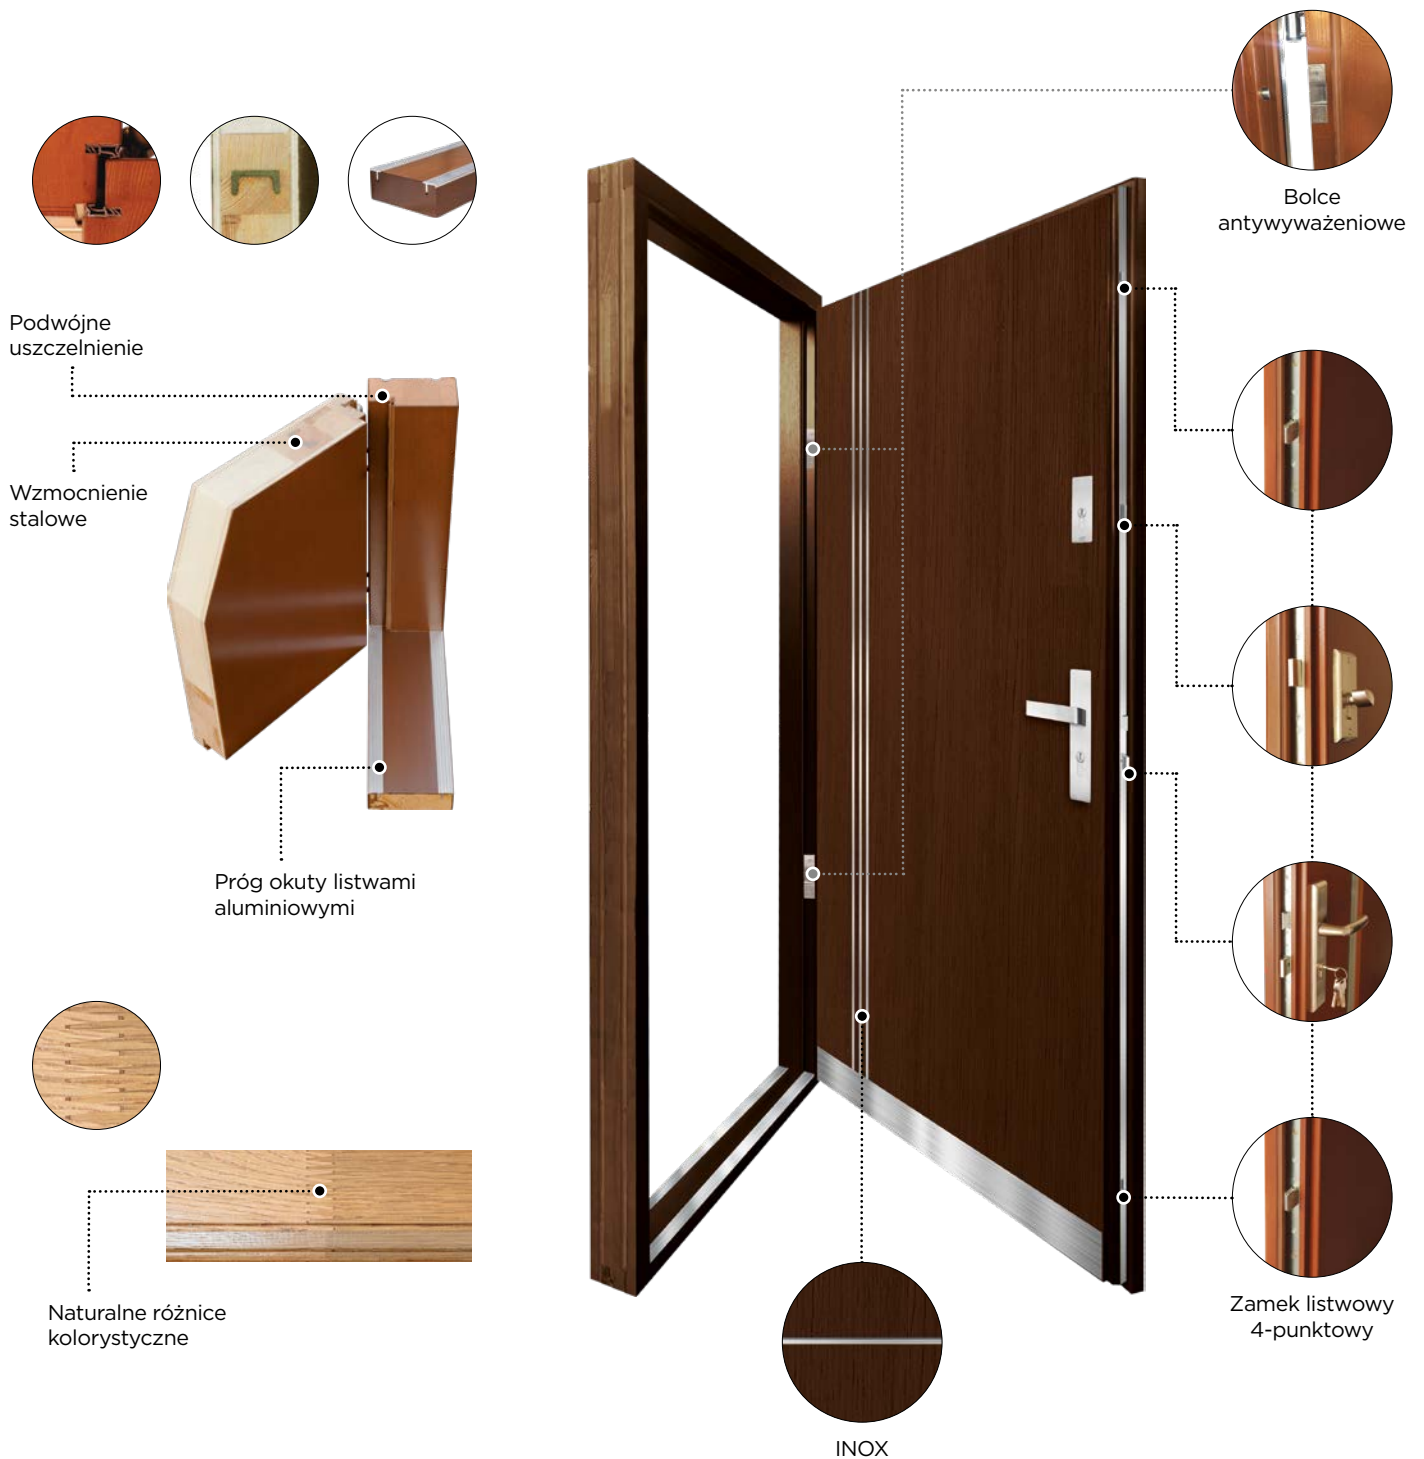

WINCHESTER

PALETA RAL

INOX I FREZOWANIA TYLKO OD STRONY ZEWNĘTRZNEJ

Specyfikacja techniczna D90 mm

Materiał	Dąb 100%
Konstrukcja	<ul style="list-style-type: none">• grubość skrzydła 90 mm• drzwi w systemie przylgowym• uszczelnienie w skrzydle oraz ościeżnicy• konstrukcję wewnętrzną skrzydła stanowi kratownica drewniana wypełniona Aerogelem Spaceloft + pianką polistyrenową o łącznej grubości 72 mm• ramiak skrzydła wzmocniony stalowym profilem „C” 40 mm x 20 mm• poszycie zewnętrzne skrzydła stanowią wodoodporne sklejki dębowe
Wykończenie	<ul style="list-style-type: none">• system czteropowłokowy• impregnacja w osobnym procesie• trzykrotne malowanie metodą hydrodynamiczną farbami wodorozcieńczalnymi transparentnymi wg palety kolorów WIATRAK lub kryjącymi RAL za dopłatą
Ościeżnica	<ul style="list-style-type: none">• drewno dębowe klejone warstwowo o wymiarach 120 mm x 65 mm• próg drewniany dębowy okuty listwami aluminiowymi lub próg aluminiowy
Sposób otwierania	<ul style="list-style-type: none">• otwieranie na zewnątrz• otwieranie do wewnątrz z progiem aluminiowym w standardzie
Wyposażenie standardowe	<ul style="list-style-type: none">• zamek listwowy GU klasa C o rozstawie 72 mm, 4-punktowy• zaczep w futrynie zamka głównego regulowany mimośrodowo• cztery wysokiej jakości zawiasy umożliwiające płynną regulację w trzech płaszczyznach
Wyposażenie za dopłatą	<ul style="list-style-type: none">• klamki• rozety• wkładki 55/55
Norma	PN-EN 14351-1+A1
Przenikalność cieplna	UD=0,67 W/m ² ★★ ★

Drzwi otwierane do wewnątrz w standardzie posiadają próg aluminiowy.
Wysokość standardowa drzwi z progiem aluminiowym – 207 cm.

wykonania niestandardowe

Na życzenie naszych klientów
wykonujemy drzwi o dowolnych wymiarach