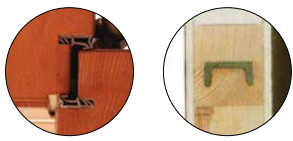

Naturalne różnice kolorystyczne