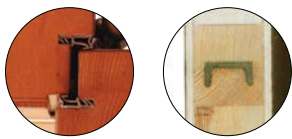

ZŁOTY DĄB

WINCHESTER

PALETA RAL

INOX I FREZOWANIA TYLKO OD STRONY ZEWNĘTRZNEJ

Specyfikacja techniczna D82 mm

Materiał	Dąb 100%
Konstrukcja	<ul style="list-style-type: none">• grubość skrzydła 82 mm• drzwi w systemie przylgowym• uszczelnienie w skrzydle oraz futrynie• konstrukcję wewnętrzną skrzydła stanowi kratownica drewniana wypełniona pianką polistyrenową o grubości 64 mm• ramiak skrzydła wzmocniony stalowym profilem „C” 40 mm x 20 mm• poszycie zewnętrzne skrzydła stanowią wodoodporne sklejki dębowe
Wykończenie	<ul style="list-style-type: none">• system czteropowłokowy• impregnacja w osobnym procesie• trzykrotne malowanie metodą hydrodynamiczną farbami wodorozcieńczalnymi transparentnymi wg palety kolorów WIATRAK lub kryjącymi RAL za dopłatą
Ościeżnica	<ul style="list-style-type: none">• drewno dębowe klejone warstwowo o wymiarach 120 mm x 65 mm• próg drewniany dębowy okuty listwami aluminiowymi lub próg aluminiowy
Sposób otwierania	<ul style="list-style-type: none">• otwieranie na zewnątrz• otwieranie do wewnątrz z progiem aluminiowym w standardzie
Wyposażenie standardowe	<ul style="list-style-type: none">• zamek listwowy GU klasa C o rozstawie 72 mm, 4-punktowy• zaczep w futrynie zamka głównego regulowany mimośrodem• cztery wysokiej jakości zawiasy umożliwiające płynną regulację w trzech płaszczyznach• zestaw trzyszybowy (6/24/4/24/4) z ciepłą ramką oraz szybą niskoemisyjną o ograniczonej widoczności refleksyjnej, pakiety płaskie, piaskowe w zależności od modelu drzwi
Wyposażenie za dopłatą	<ul style="list-style-type: none">• klamki• rozety• wkładki 50/55
Norma	PN-EN 14351-1+A2
Przenikalność cieplna	UD=0,92 W/m ²

Drzwi otwierane do wewnątrz w standardzie posiadają próg aluminiowy.
Wysokość standardowa drzwi z progiem aluminiowym – 207 cm.

Podwójne uszczelnienie

Wzmocnienie stalowe

Próg okuty listwami aluminiowymi