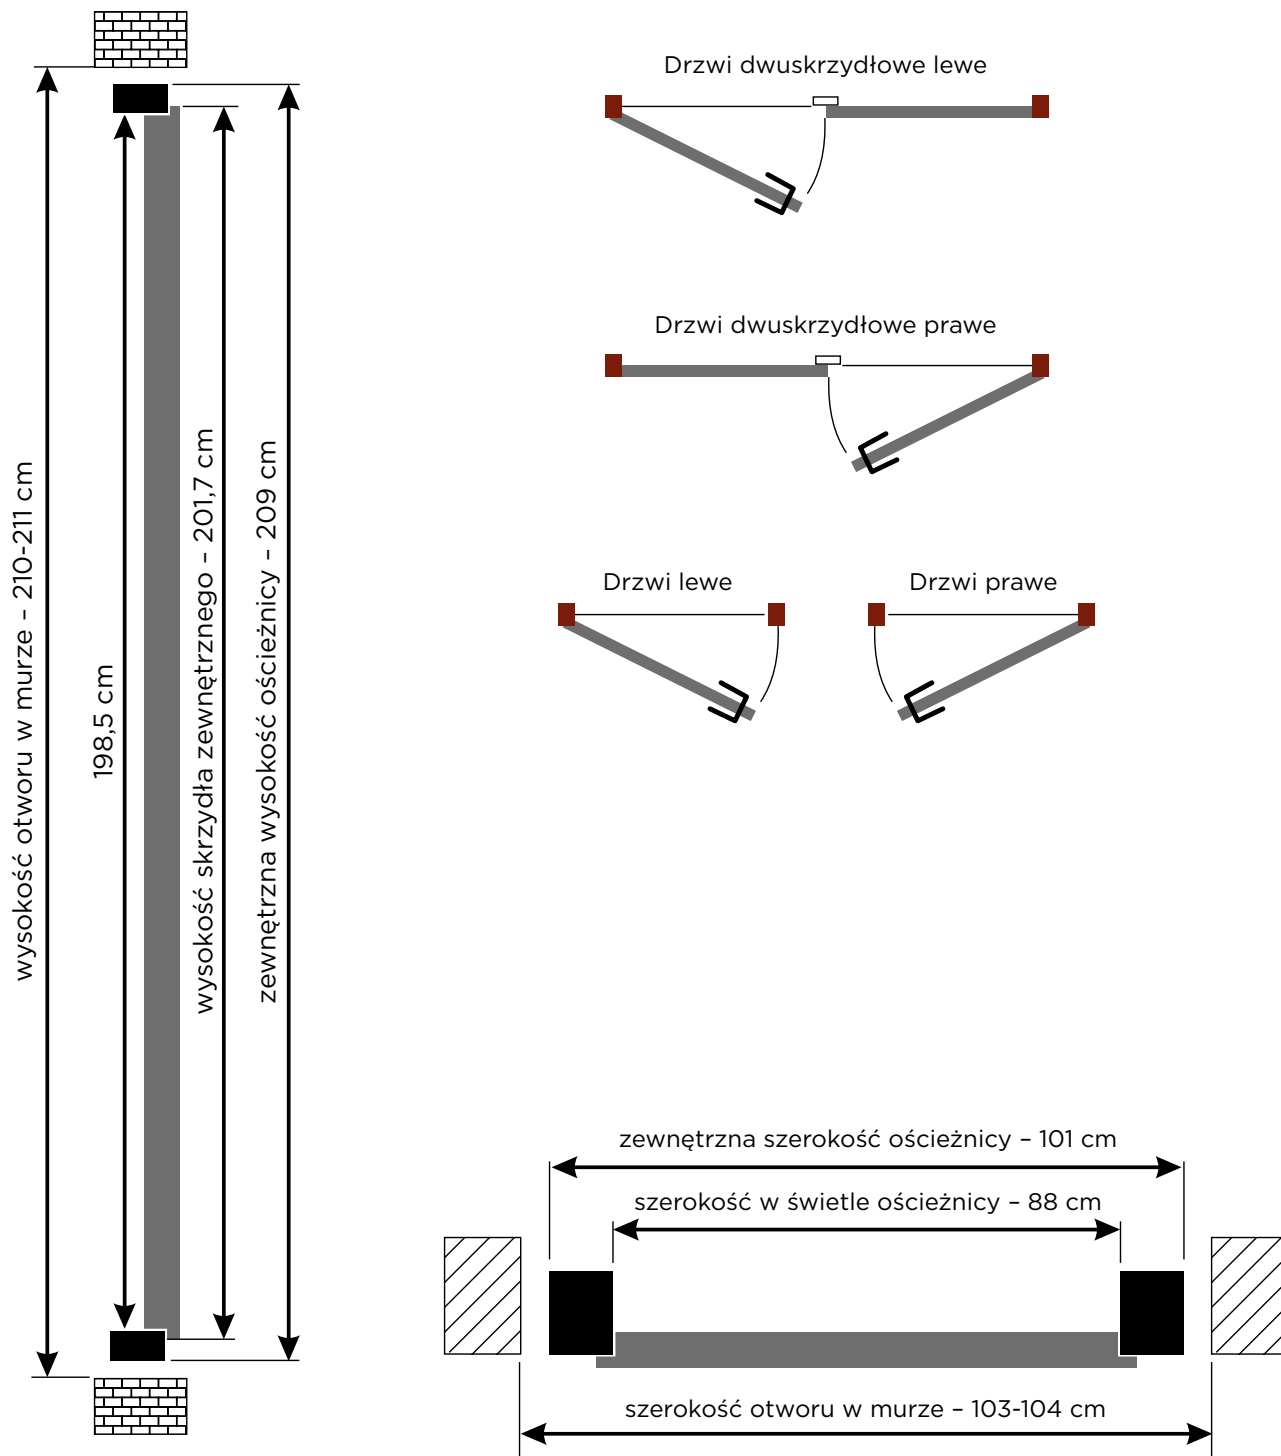

Drzwi otwierane do wewnątrz w standardzie posiadają próg aluminiowy.
Wysokość standardowa drzwi z progiem aluminiowym - 207 cm.