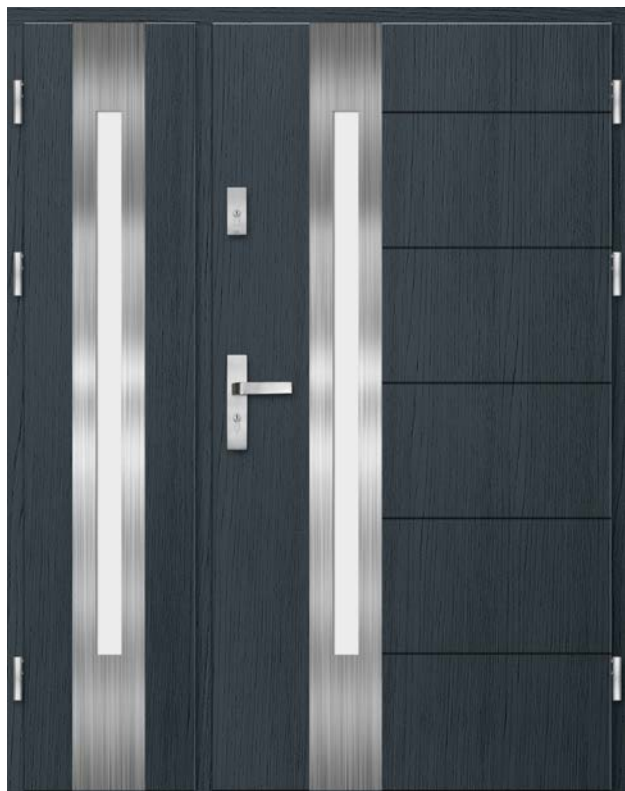

WINCHESTER

PALETA RAL

wykonania niestandardowe

CIEPŁA RAMKA

SZYBA NISKOEMISYJNA

DOSTAWKA STAŁA W OŚCIEŻNICY SZYBA P4 ANTYWŁAMANIOWA - STANDARD

szyba reflex

NS 23