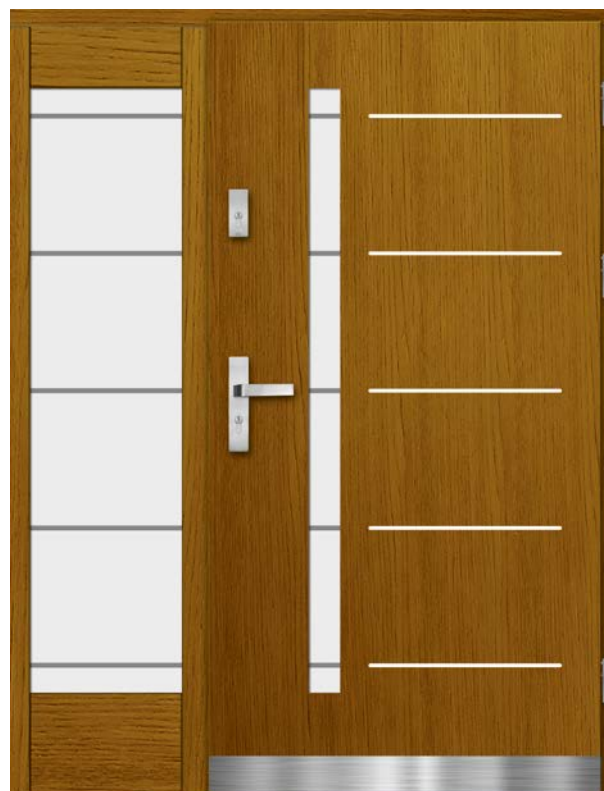

szyba bewel

szyba piaskowana

NS 13

Widok od zewnątrz
Dostawka stała w ościeżnicy

ANTRACYT

NUSSBAUM

DĄB
BAGIENNY

PALISANDER

ORZECH

TEAK

KASZTAN

ZŁOTY DĄB

WINCHESTER

PALETA RAL