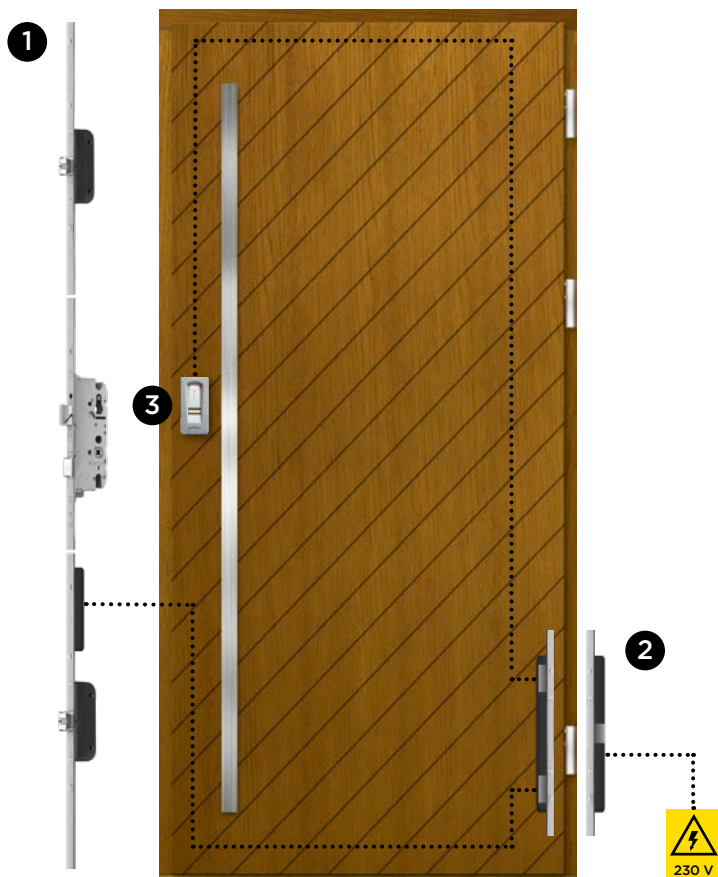

SZYBA LUSTRO WENECKIE *

SZYBA CZARNY ANTISOL

Widok przez drzwi wyposażone w lustro weneckie

DZIEŃ

WIDOK
Z ZEWNĄTRZ

WIDOK
Z WEWNĄTRZ

NOC

zamek biometryczny! nowoczesne rozwiązania do drzwi wejściowych