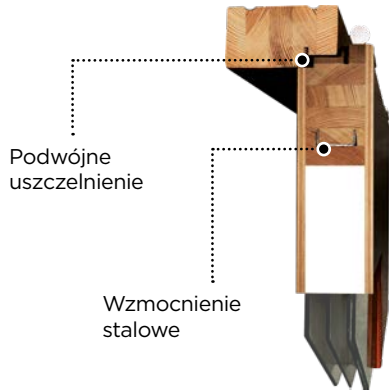

Specyfikacja techniczna D82 mm

Materiał	Sosna w obłogu dębowym
Konstrukcja	<ul style="list-style-type: none">• grubość skrzydła 82 mm• drzwi w systemie przylgowym• uszczelnienie w skrzydle oraz ościeżnicy• konstrukcję wewnętrzną skrzydła stanowi kratownica drewniana wypełniona pianką polistyrenową o grubości 64 mm• ramiak skrzydła wzmocniony stalowym profilem „C” 40 mm x 20 mm• poszycie zewnętrzne skrzydła stanowią wodoodporne sklejki dębowe
Wykończenie	<ul style="list-style-type: none">• system czteropowłokowy• impregnacja w osobnym procesie• trzykrotne malowanie metodą hydrodynamiczną farbami wodorozcieńczalnymi transparentnymi wg palety kolorów WIATRAK lub kryjącymi RAL za dopłatą
Ościeżnica	<ul style="list-style-type: none">• drewno klejone warstwowo o wymiarach 100 mm x 65 mm• próg drewniany dębowy okuty listwami aluminiowymi lub próg aluminiowy
Sposób otwierania	<ul style="list-style-type: none">• otwieranie na zewnątrz• otwieranie do wewnątrz z progiem aluminiowym w standardzie
Wyposażenie standardowe	<ul style="list-style-type: none">• regulowany zaczep w futrynie zamka głównego• trzy wysokiej jakości zawiasy umożliwiające płynną regulację w trzech płaszczyznach• zestaw trzyszybowy (6/24/4/24/4) z ciepłą ramką oraz szybą niskoemisyjną o ograniczonej widoczności refleksyjnej, pakiety płaskie, piaskowe w zależności od modelu drzwi
Wyposażenie za dopłatą	<ul style="list-style-type: none">• klamki• rozety• wkładki 50/55• zamek listwowy GU klasa C o rozstawie 72 mm, 4-punktowy
Norma	PN-EN 14351-1+A2
Przenikalność cieplna	UD=0,92 W/m ²

Drzwi otwierane do wewnątrz w standardzie posiadają próg aluminiowy.
Wysokość standardowa drzwi z progiem aluminiowym – 207 cm.

Naturalne różnice kolorystyczne

Bolce antywyważeniowe

Zamek dodatkowy

Zamek główny