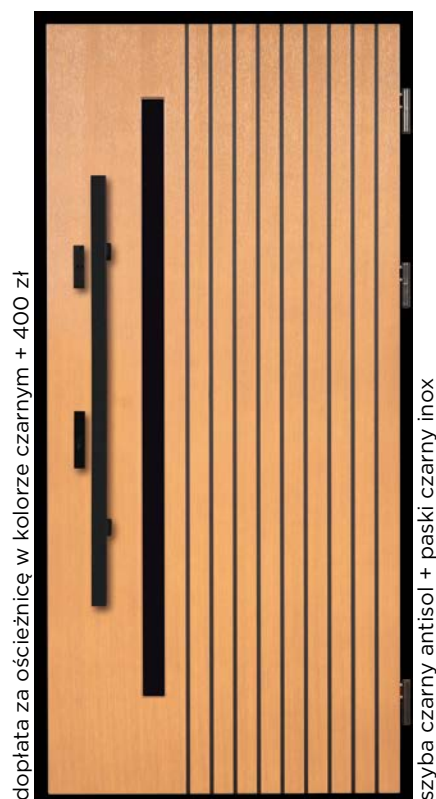

szyba czarny antisol

DP 60

D82 mm	D82 mm	D90 mm
Sosna w obłogu dębowym	Dąb 100%	Dąb 100%
5650,-	7310,-	8310,-

DP 61

D82 mm	D82 mm	D90 mm
Sosna w obłogu dębowym	Dąb 100%	Dąb 100%
5620,-	7280,-	8280,-

Ceny katalogowe drzwi dotyczą drzwi typowych o wymiarze zewnętrznym 1010 x 2090 mm. Drzwi o wymiarach powyżej opisanych doliczamy 10% do ceny katalogowej, drzwi o wymiarach poniżej 5% do ceny katalogowej. Drzwi standardowo posiadają próg drewniany dębowy okuty listwami aluminiowymi lub próg aluminiowy bez dopłaty.