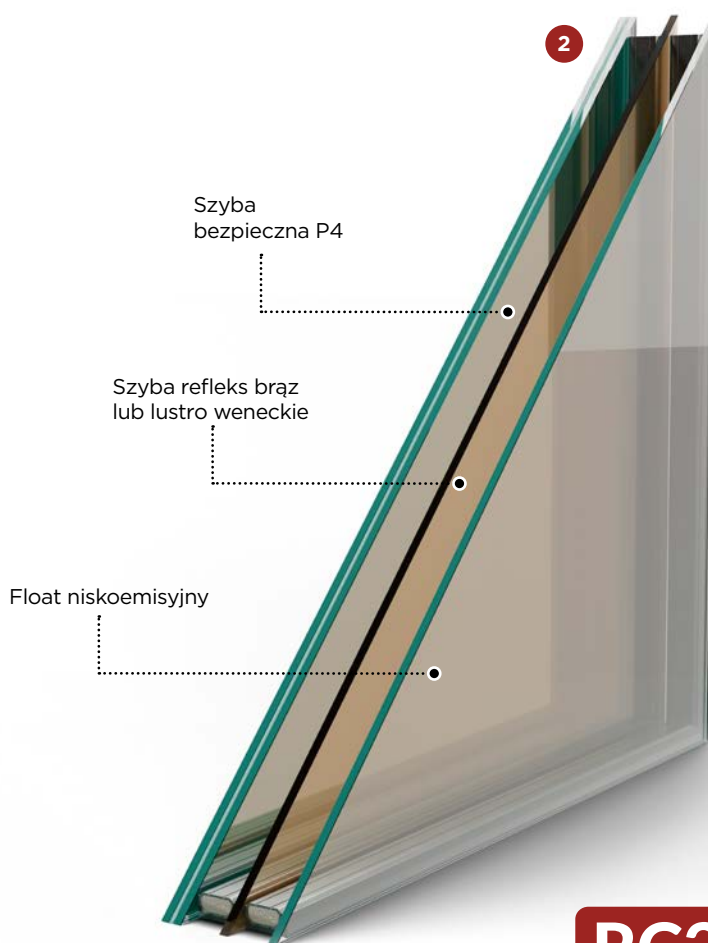

pakiet! pakiet antywłamaniowy RC2

Pakiet zawiera:

- 1 4-punktowy zamek listwowy GU
- 2 w drzwiach szklonych wkład szybowy antywłamaniowy w klasie P4
- 3 klamka firmy AXA bezpieczna
- 4 wkładki klasy C

Dopłata: 1300 zł