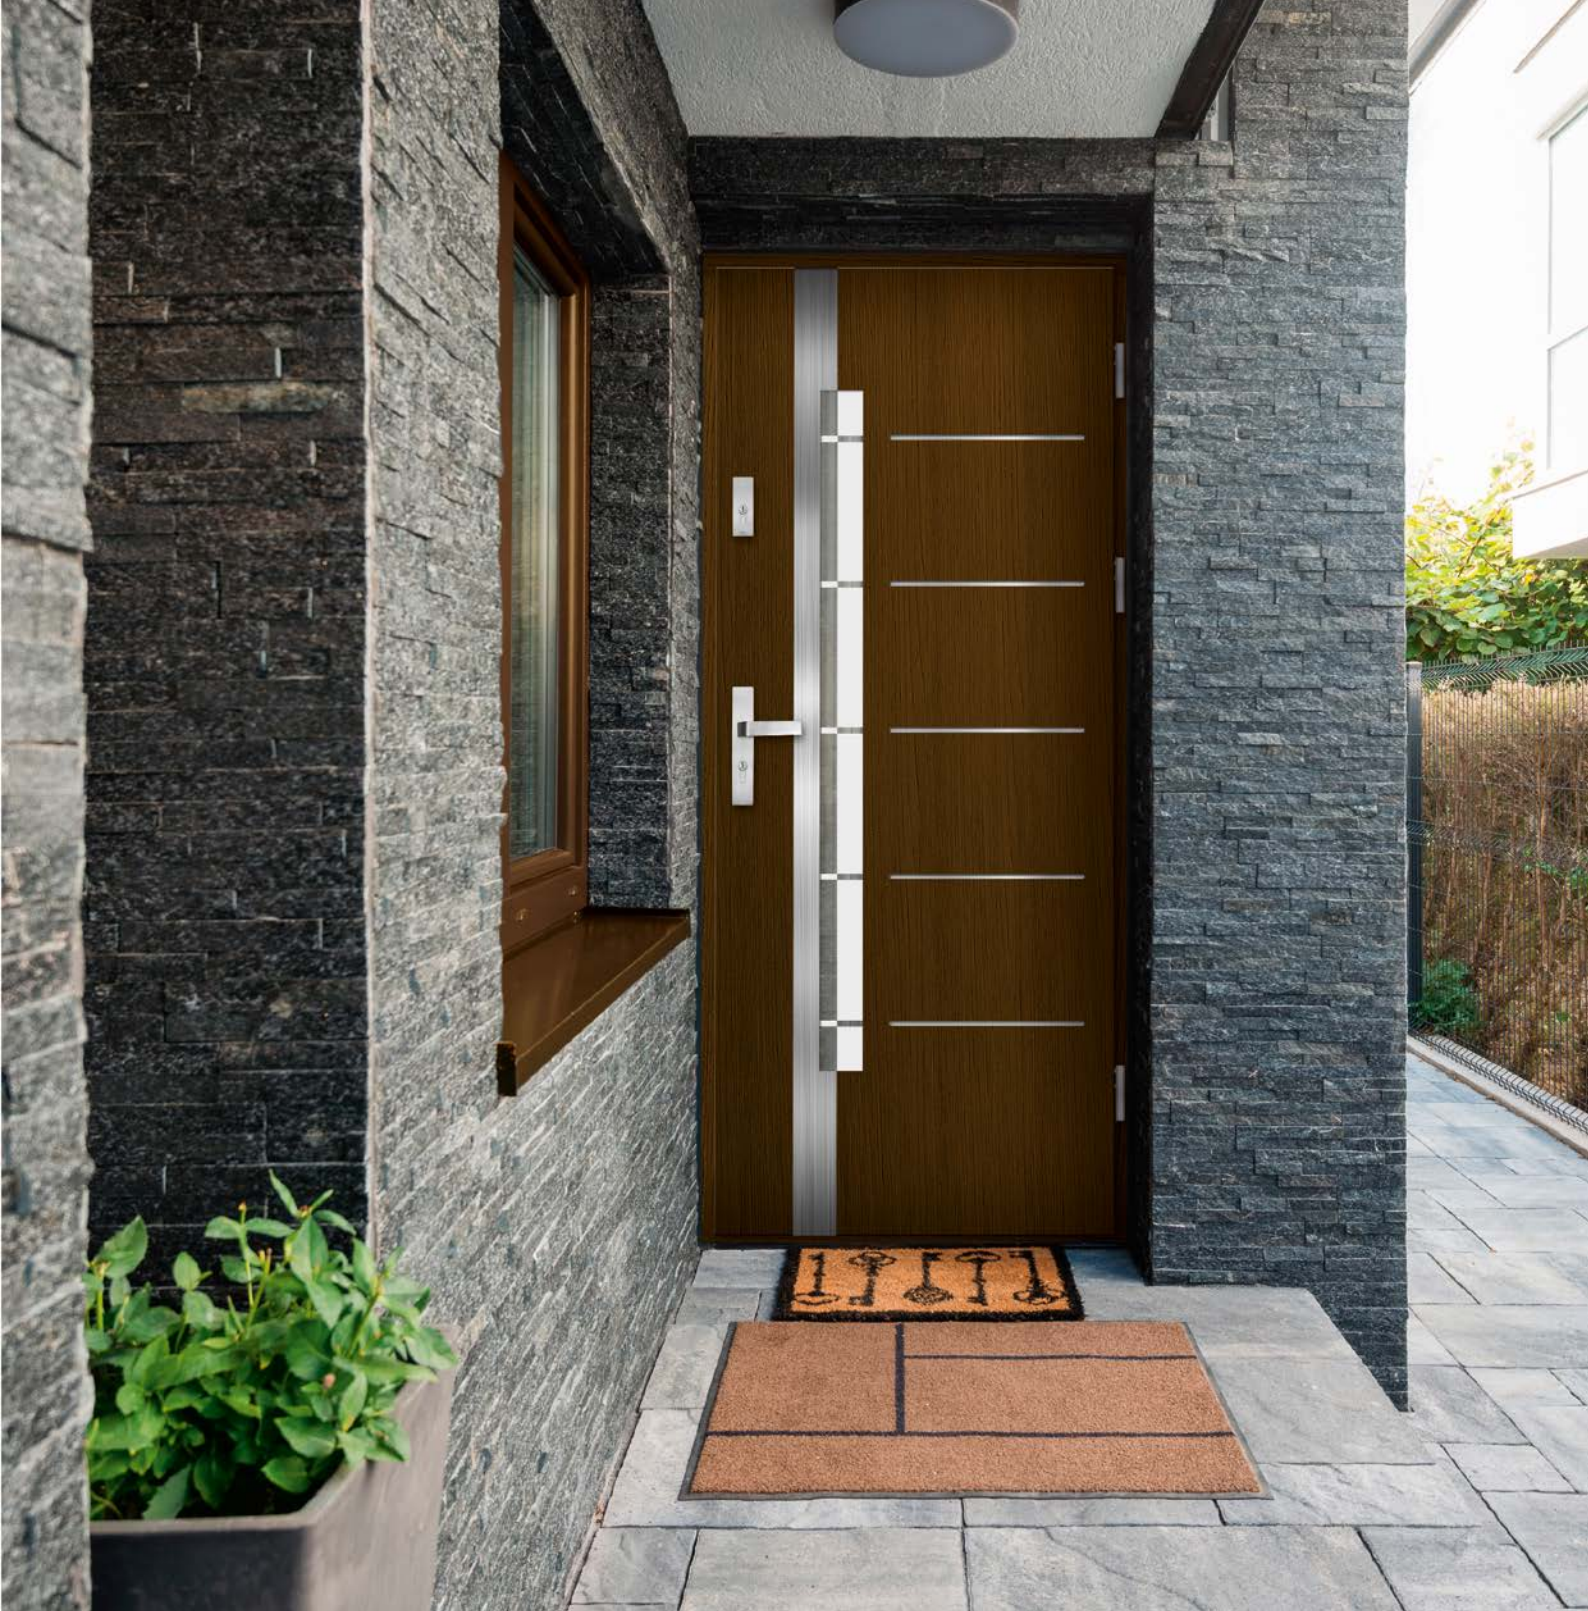

DP 16

D82 mm	D82 mm	D90 mm
Sosna w obłogu dębowym	Dąb 100%	Dąb 100%
5250,-	6900,-	7900,-

Ceny katalogowe drzwi dotyczą drzwi typowych o wymiarze zewnętrznym 1010 x 2090 mm. Drzwi o wymiarach powyżej opisanych doliczamy 10% do ceny katalogowej, drzwi o wymiarach poniżej 5% do ceny katalogowej. Drzwi standardowo posiadają próg drewniany dębowy okuty listwami aluminiowymi lub próg aluminiowy bez dopłaty.