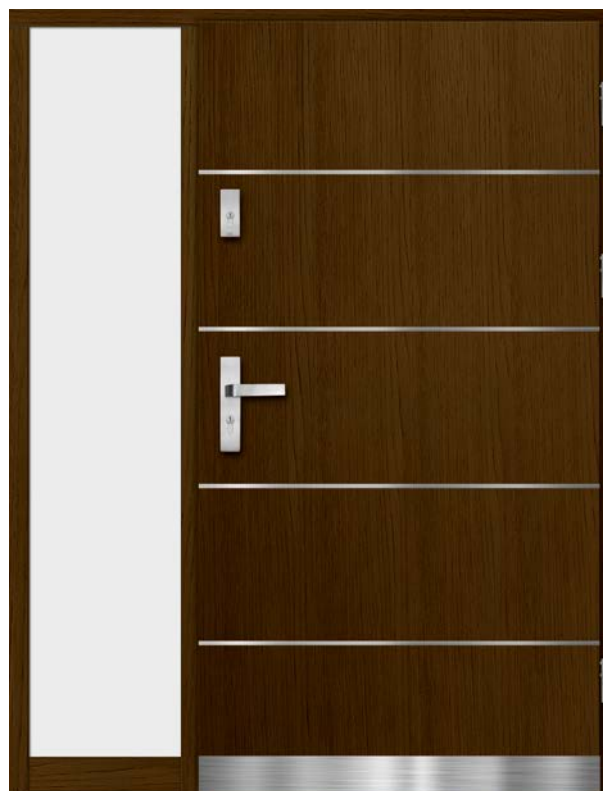

szyba reflex

NS 35

Widok od zewnątrz
Dostawka stała w ościeżnicy