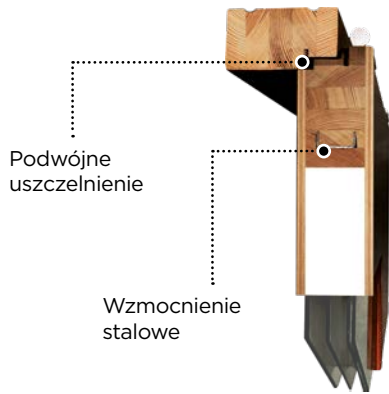

ZŁOTY DĄB

WINCHESTER

PALETA RAL

INOX I FREZOWANIA TYLKO OD STRONY ZEWNĘTRZNEJ

Specyfikacja techniczna D82 mm

Materiał	Dąb 100%
Konstrukcja	<ul style="list-style-type: none">• grubość skrzydła 82 mm• drzwi w systemie przylgowym• uszczelnienie w skrzydle oraz futrynie• konstrukcję wewnętrzną skrzydła stanowi kratownica drewniana wypełniona pianką polistyrenową o grubości 64 mm• ramiak skrzydła wzmocniony stalowym profilem „C” 40 mm x 20 mm• poszycie zewnętrzne skrzydła stanowią wodoodporne sklejki dębowe
Wykończenie	<ul style="list-style-type: none">• system czteropowłokowy• impregnacja w osobnym procesie• trzykrotne malowanie metodą hydrodynamiczną farbami wodorozcieńczalnymi transparentnymi wg palety kolorów WIATRAK lub kryjącymi RAL za dopłatą
Ościeżnica	<ul style="list-style-type: none">• drewno dębowe klejone warstwowo o wymiarach 120 mm x 65 mm• próg drewniany dębowy okuty listwami aluminiowymi lub próg aluminiowy
Sposób otwierania	<ul style="list-style-type: none">• otwieranie na zewnątrz• otwieranie do wewnątrz z progiem aluminiowym w standardzie
Wyposażenie standardowe	<ul style="list-style-type: none">• zamek listwowy GU klasa C o rozstawie 72 mm, 4-punktowy• zaczep w futrynie zamka głównego regulowany mimośrodem• cztery wysokiej jakości zawiasy umożliwiające płynną regulację w trzech płaszczyznach• zestaw trzyszybowy (6/24/4/24/4) z ciepłą ramką oraz szybą niskoemisyjną o ograniczonej widoczności refleksyjnej, pakiety płaskie, piaskowe w zależności od modelu drzwi
Wyposażenie za dopłatą	<ul style="list-style-type: none">• klamki• rozety• wkładki 50/55
Norma	PN-EN 14351-1+A2
Przenikalność cieplna	UD=0,92 W/m ²

Drzwi otwierane do wewnątrz w standardzie posiadają próg aluminiowy.
Wysokość standardowa drzwi z progiem aluminiowym – 207 cm.

Podwójne uszczelnienie

Wzmocnienie stalowe

Próg okuty listwami aluminiowymi